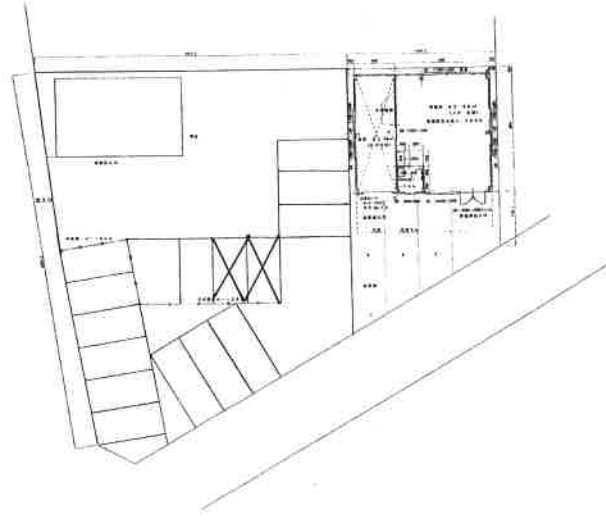

物件 種目	やませ産業駐車場
所在地	静岡市駿河区下島456-3の一部
賃貸 条件	月額・・・6,170円 (賃料¥5,713・消費税¥457)
	敷金・・・6,170円 (賃料¥5,713・消費税¥457)
	仲介料・・・6,170円 (賃料¥5,713・消費税¥457)

免許番号 静岡県知事(1)13263号

株式会社 巧建設 不動産部
静岡市駿河区下島500番地の3

TEL054-238-3868
FAX054-237-4001